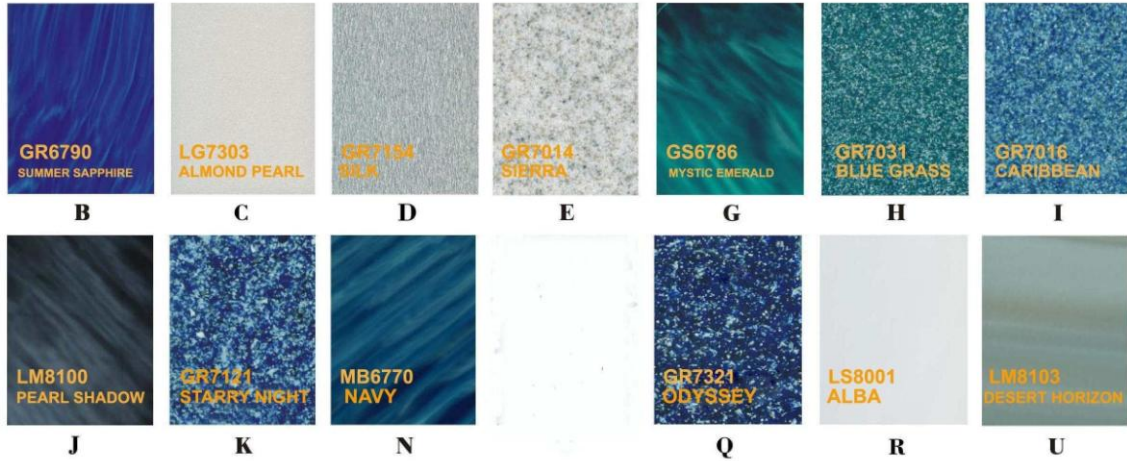

COULEUR BASSIN ET HABILLAGE BLUE LAGOON SPAS

LUCITE®

available with

 antimicrobial protection
www.planete-spa.fr

BLUE LAGOON SPAS