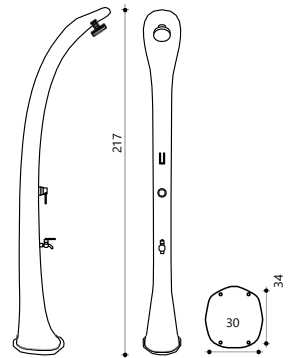

Photos non contractuelles

douche solaire coBra

une touche de design dans votre jardin

32 L

disponible en 5 coloris

Garantie
2 ans

raccordement facile

Cobra

Comme pour l'ensemble de la gamme, la COBRA est écologique grâce à son réservoir chauffé par le soleil. Conçue en polyéthylène haute densité, la Cobra est disponible en 5 coloris.

- Douche solaire 32L
- Avec rince pieds
- Matière : PEHD*
- Hauteur : 217cm
- Système de fixation inclus
- Garantie 2 ans