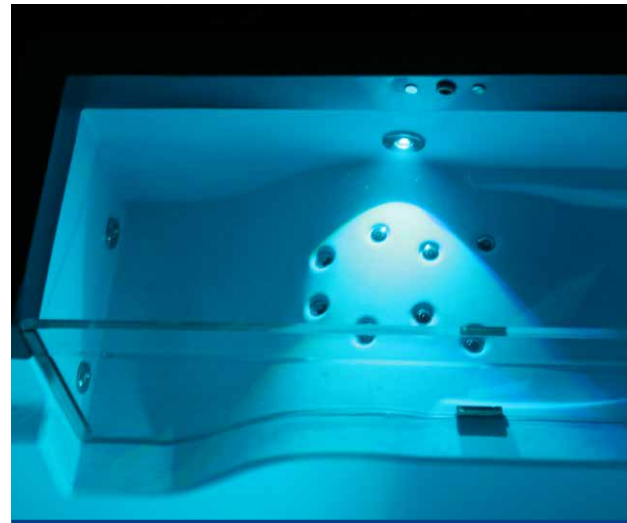

COULEURS

MARGELLES

Les dimensions et les couleurs sont données à titre indicatif et ne sont pas contractuelles.

MONde**PRA**
P I S C I N E S

LA DÉTENTE

12. **MON de SPA**

UN NOUVEAU MONDE DE PLAISIR

Mon de Spa est un concept révolutionnaire qui incorpore à la zone de baignade une ou deux zones spa en monobloc avec système de bain à remous dernière génération pour une détente totale.

MdP MONdeSPA

PISCINES SPA

- 1 SPA monobloc intégré**
 Un système de massage dernière génération parfaitement intégré à la piscine pour une détente totale.
- 2 Possibilité de séparation entre la piscine et le spa**
 Pour profiter au mieux des effets du système balnéo, il est possible d'installer une protection en méthacrylate transparente pour séparer le spa de la piscine.
- 3 Fond plat à 1,43 m**
 Possibilité de marcher dans toute la piscine.