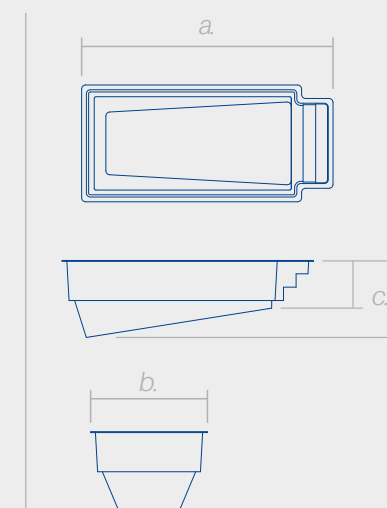

MdP DEEP

PISCINES À FOND INCLINÉ

1. **1 Escalier large**
   L'escalier antidérapant sur toute la largeur permet d'accéder facilement et en toute sécurité à la piscine tout en étant une zone de détente.
2. **2 Fond incliné**
   Le fond incliné des modèles Deep permet aux petits comme aux grands de profiter de la piscine.