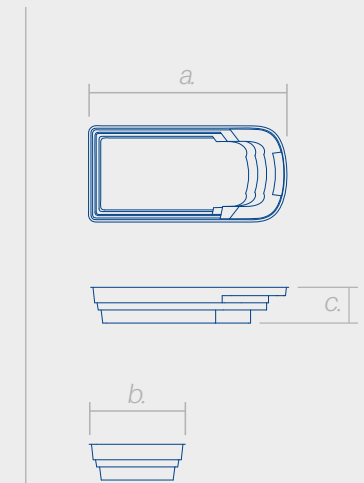

MdP RELAX

PISCINES AVEC BANQUETTE

- 1** **Larges banquettes**
 Banquettes de grande taille pour s'asseoir commodément.
- 2** **Escalier intérieur**
 Escalier antidérapant, pratique et large pour accéder facilement à l'eau.
- 3** **Fond Plat**
 Profondeur 1,50 m.
- 4** **Fond Incliné**
 Fond incliné progressif.