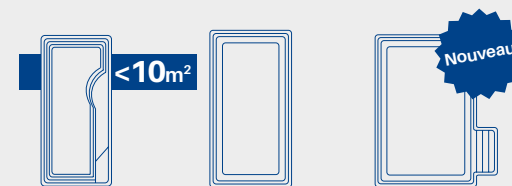

MODÈLES

Smart Lane

Smart 525

Smart Joker

Fond Plat

45

Des modèles redessinés

En suivant les caractéristiques des dessins originaux, ils ont été modifié et reconsidéré pour obtenir un ligne plus moderne.