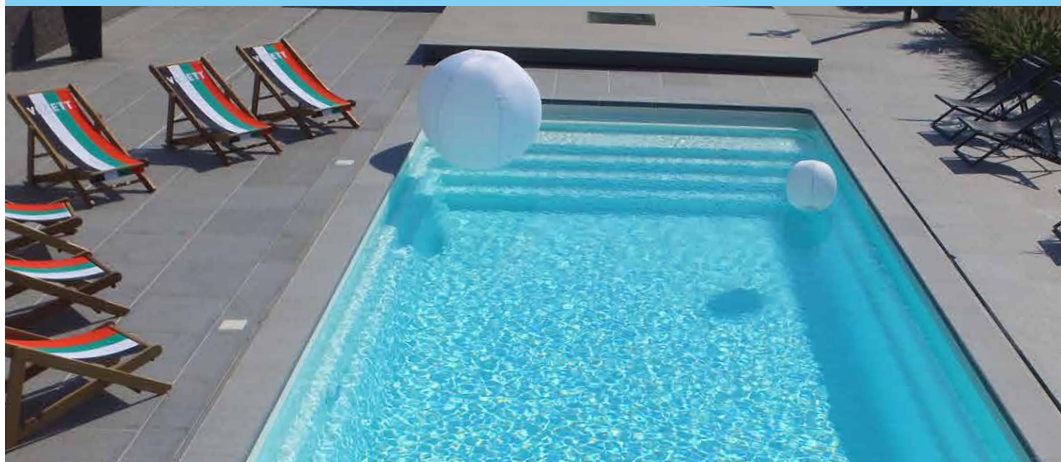

Piscines avec plage : Elles combinent deux profondeurs : celle de la natation et celle de la plage. Idéales pour prendre le soleil au contact de l'eau ou pour que les enfants jouent en toute tranquillité.

MdP Wide est un modèle aux formes classiques, sa large banquette offre un espace de détente idéal pour se relaxer. Les escaliers anti-dérapants permettent un accès sécurisé au bassin.

MdP WIDE PISCINES SPACIEUSES