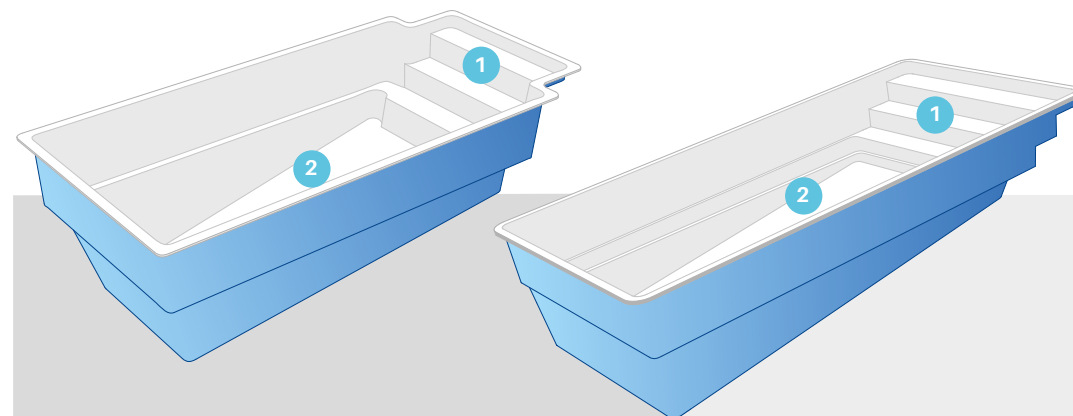

IMMERSION PROFONDE

La forme rectangulaire et le grand escalier d'accès des **MdP Deep** offrent une surface maximale de baignade. Le fond incliné et profond permet de profiter des sauts et d'une immersion en toute sécurité.

MdP DEEP

PISCINES À FOND INCLINÉ

- 1 Escalier large**
 L'escalier antidérapant sur toute la largeur permet d'accéder facilement et en toute sécurité à la piscine tout en étant une zone de détente.
- 2 Fond incliné**
 Le fond incliné des modèles Deep permet aux petits comme aux grands de profiter de la piscine.