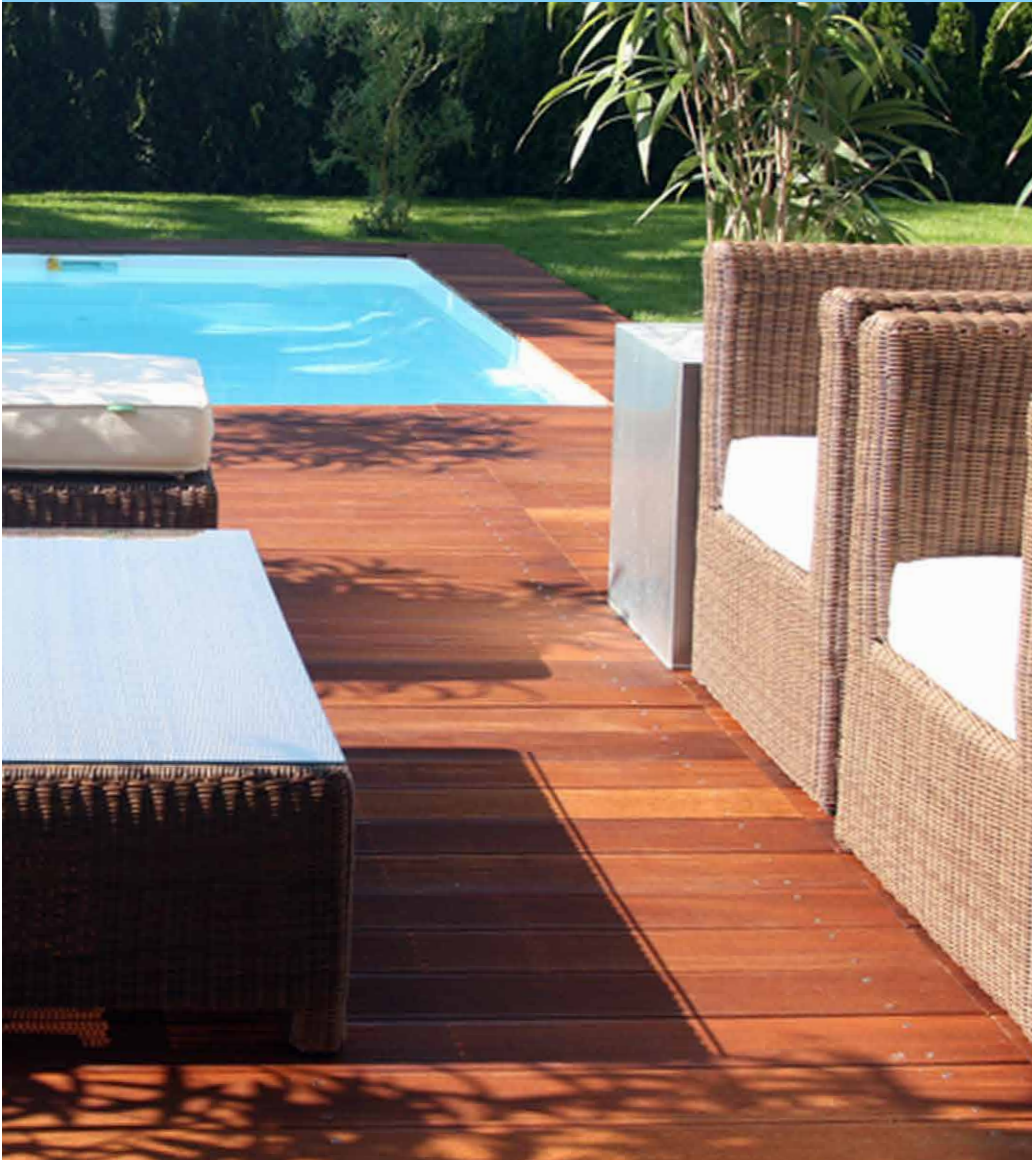

4. MdP DEEP

IMMERSION PROFONDE