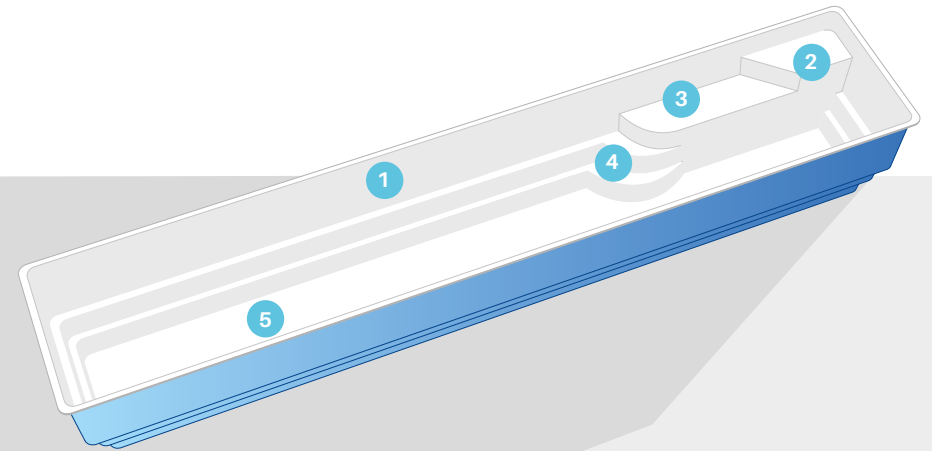

MONde**PRA**
P I S C I N E S

LE SPORT

11. MdP LANE

NOUVEAUX HORIZONS

MdP Lane est le premier couloir de nage polyester monobloc du marché. Son design sobre et élégant est conçu pour la pratique de la natation continue tout en disposant d'une confortable zone de détente.

MdP LANE

COULOIRS DE NAGE

- 1 Longueur**
 La grande longueur de la piscine (de 9,70 m à 13,70 m selon les modèles) permet la pratique idéale de la natation.
- 2 Banquette de détente**
 Le design de la banquette avec le reste de l'escalier permet de se détendre sans gêner la pratique de la natation.
- 3 Marche de sécurité**
 Première marche plus grande antidérapante pour faciliter l'entrée dans l'eau.
- 4 Escalier d'accès**
 L'escalier antidérapant et de forme harmonieuse permet une entrée facile dans la piscine.
- 5 Fond plat à 1,50 m**
 Possibilité d'avoir pied dans toute la piscine.