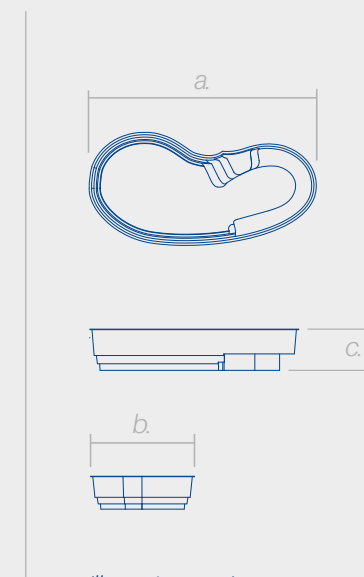

MdP ELLIPTIC

PISCINES DE FORME LIBRE

- 1 Escalier d'accès**
 Escalier antidérapant à la forme harmonieuse pour accéder facilement à l'eau.
- 2 Large banquette de détente**
 Large banquette pour toute la famille avec la possibilité d'installer un système balnéo.
- 3 Marche d'accès à la banquette**
 Petite marche pour accéder plus facilement à la zone de détente.