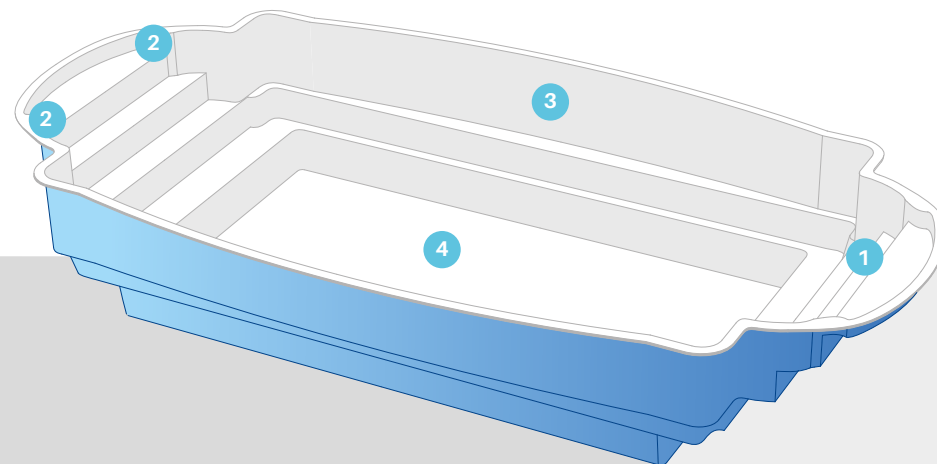

MdP NEW ROMAN

PISCINES AVEC ESCALIER ROMAN

1. **1 Escalier d'accès**
   Escalier antidérapant pour un accès facile.
2. **2 Double emplacement de détente**
   Formes arrondies aux extrémités de l'escalier pour la détente de deux personnes n'empêchant pas l'accès au bassin.
3. **3 Marche latérale d'accès**
   Marche sur toute la longueur de la piscine afin de faciliter l'entrée et la sortie de l'eau.
4. **4 Fond Plat à 1,50 m**
   Possibilité d'avoir pied dans toute la piscine.