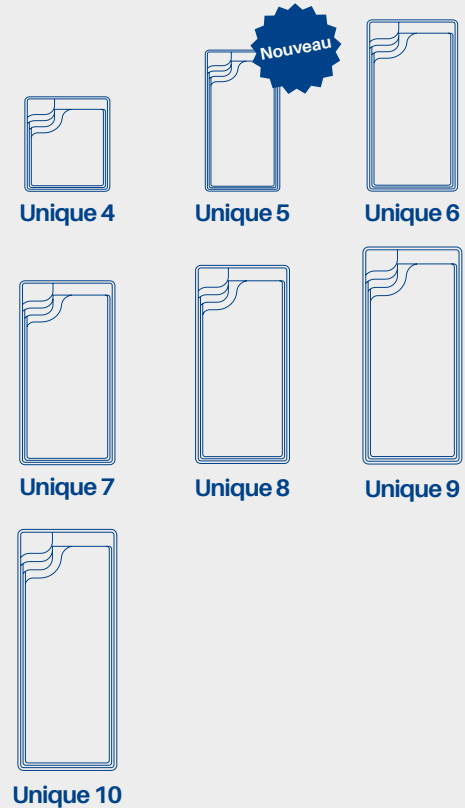

*Modèles également disponibles avec **Cover** page 53

COULEURS

MARGELLES

MODÈLES

MONde**PRA**
P I S C I N E S

UN UNIVERS DE SENSATIONS

2. MdP WIDE

L'AVANT-GARDE CLASSIQUE

MdP Wide est un modèle aux formes classiques, sa large banquette offre un espace de détente idéal pour se relaxer. Les escaliers anti-dérapants permettent un accès sécurisé au bassin.

MdP WIDE PISCINES SPACIEUSES