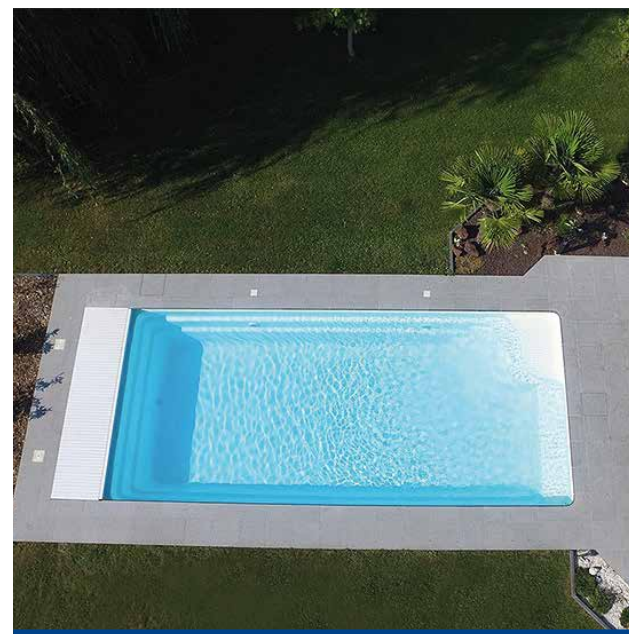

MdP COVER

PISCINES AVEC COFFRE POUR VOILET IMMERGÉ

- 1 Système motorisé**
Intégré dans la structure de la piscine pour un esthétisme parfait.
- 2 Rapidité**
Le volet de sécurité s'ouvre et se ferme en seulement trois minutes.
- 3 Lames à résistance maximale**
Les volets adaptables sur nos piscines sont conformes à la norme de sécurité NF P90-308.
- 4 Personnalisation de couleur**
Les lames sont disponibles en différents coloris afin de s'adapter à l'environnement.