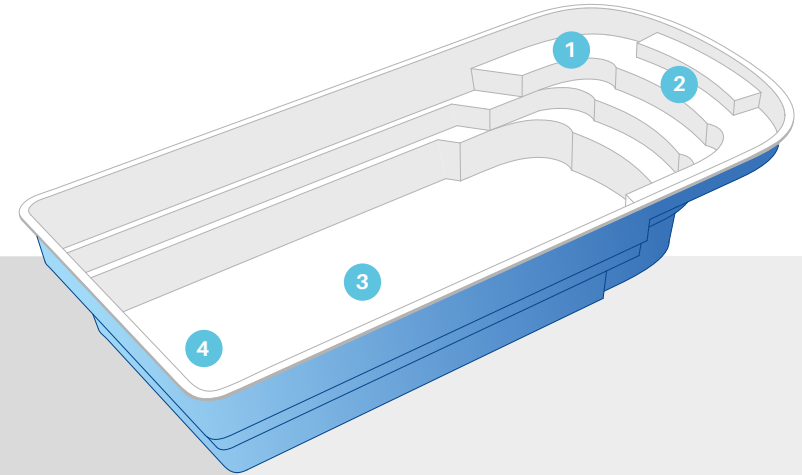

5. MdP RELAX PLAISIR PARTAGÉ

Les piscines **MdP Relax** sont conçues pour que tous les membres de la famille profitent d'agréables moments de détente grâce aux banquettes. Elles peuvent être à fond plat ou incliné.

MdP RELAX

PISCINES AVEC BANQUETTE

- 1** **Larges banquettes**
 Banquettes de grande taille pour s'asseoir commodément.
- 2** **Escalier intérieur**
 Escalier antidérapant, pratique et large pour accéder facilement à l'eau.
- 3** **Fond Plat**
 Profondeur 1,50 m.
- 4** **Fond Incliné**
 Fond incliné progressif.