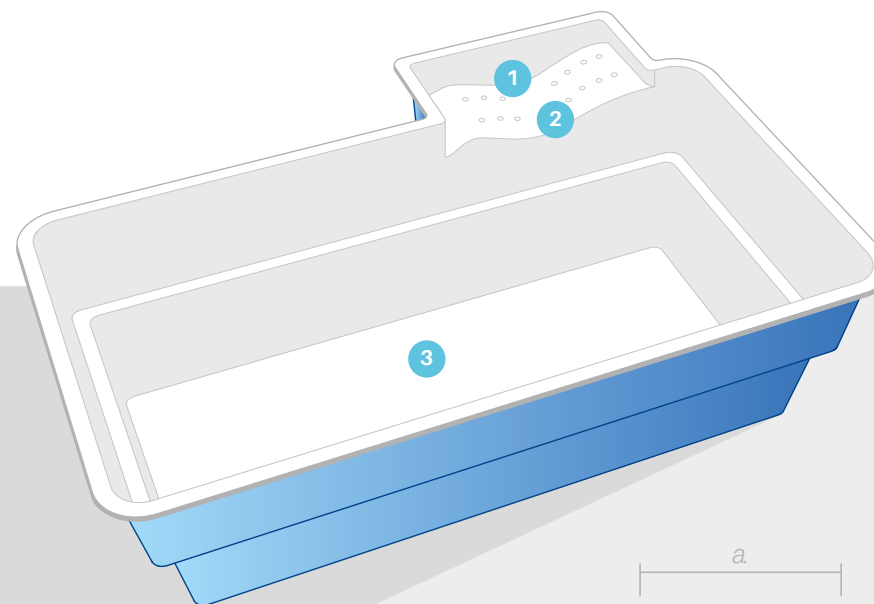

COULEURS

MARGELLES

Les dimensions et les couleurs sont données à titre indicatif et ne sont pas contractuelles.

MONde**PRA**
P I S C I N E S

LA DÉTENTE

12. **MON de SPA**

UN NOUVEAU MONDE DE PLAISIR

Mon de Spa est un concept révolutionnaire qui incorpore à la zone de baignade une ou deux zones spa en monobloc avec système de bain à remous dernière génération pour une détente totale.

MdP MONdeSPA

PISCINES SPA

- 1 SPA monobloc intégré**
 Un système de massage dernière génération parfaitement intégré à la piscine pour une détente totale.
- 2 Possibilité de séparation entre la piscine et le spa**
 Pour profiter au mieux des effets du système balnéo, il est possible d'installer une protection en méthacrylate transparente pour séparer le spa de la piscine.
- 3 Fond plat à 1,43 m**
 Possibilité de marcher dans toute la piscine.