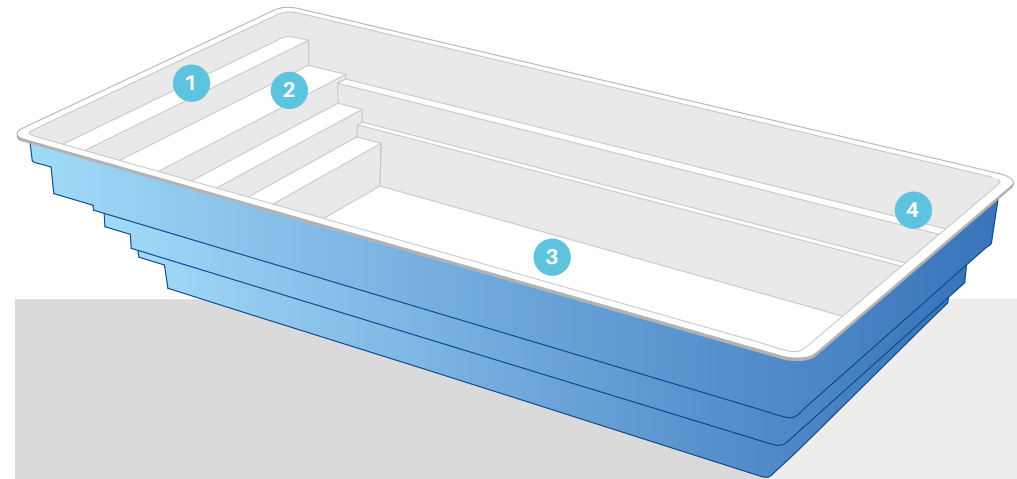

*Modèles également disponibles avec **Cover** page 53

COULEURS

MARGELLES

MODÈLES

MONde**PRA**
P I S C I N E S

UN UNIVERS DE SENSATIONS

2. MdP WIDE

L'AVANT-GARDE CLASSIQUE

MdP Wide est un modèle aux formes classiques, sa large banquette offre un espace de détente idéal pour se relaxer. Les escaliers anti-dérapants permettent un accès sécurisé au bassin.

MdP WIDE PISCINES SPACIEUSES