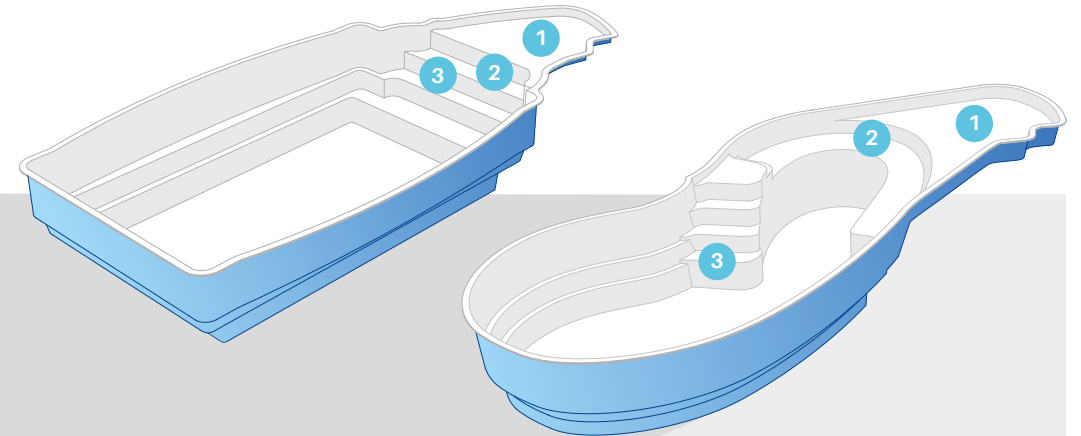

MONdePRA
PISCINES

LA FAMILLE

9. MdP BEACH

DIVERTISSEMENT EN TOUTE SÉCURITÉ

Les modèles **MdP Beach** offrent une grande zone de forme harmonieuse pour la détente ou le divertissement en toute sécurité des plus petits. Ces modèles sont toujours monoblocs, évitant les fissures et les risques de fuite d'eau.

MdP BEACH

PISCINES AVEC PLAGE

- 1 Plage antidérapante**
 Surface antidérapante sur la totalité de la plage pour un maximum de sécurité.
- 2 Dénivelé 3-33 cm**
 Le léger dénivelé de la plage permet d'assurer la sécurité des plus petits.
- 3 Escalier d'accès**
 Marches antidérapantes pour accéder facilement à la zone de baignade.