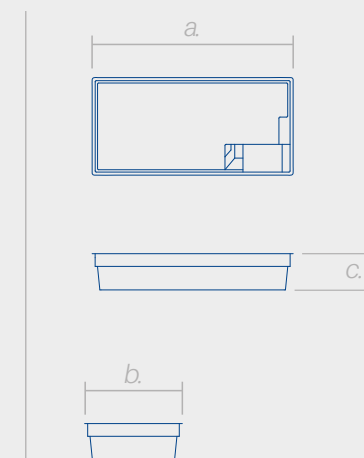

KUBYKA

MdP KUBYKA

PISCINES INNOVANTES

Nous élargissons
notre gamme
**AVEC DE
NOUVELLES
DIMENSIONS**

- 1 Marche d'accès**
 Première marche antidérapante pour faciliter l'entrée dans la piscine, et elle peut être également utilisée comme appui-têtes pour la chaise longue de relax.
- 2 Chaise longue Relax**
 Chaise longue de relax avec possibilité d'hydromassage.
- 3 Escalier de forme cubique**
 Escalier au design contemporain.
- 4 Banc relax**
 Banc large et confortable avec possibilité d'hydromassage.
- 5 Marche de sécurité**
 Marche de sécurité sur la totalité du périmètre de la piscine, pour faciliter l'entrée et la sortie dans la piscine.
- 6 Fond plat à 1,5 m**
 Possibilité d'avoir pied dans la totalité de la piscine.