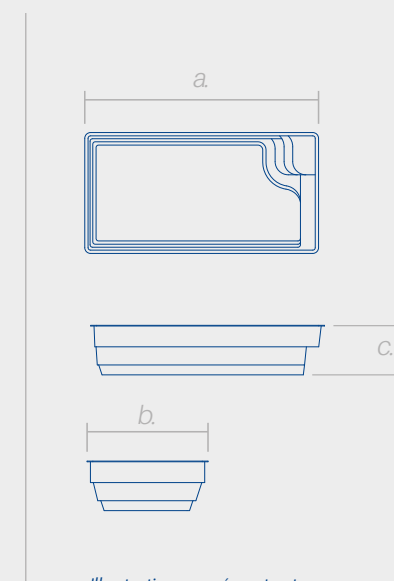

MdP UNIQUE

PISCINES RECTANGULAIRES

- 1 Escalier de sécurité**
 Première marche plus grande et antidérapante pour faciliter l'entrée dans l'eau.
- 2 Escalier d'angle design**
 Escalier de forme harmonieuse et pratique.
- 3 Banquette de détente**
 Banquette pour trois personnes avec possibilité d'installer un système balnéo.
- 4 Fond Plat à 1,50 m**
 Possibilité d'avoir pied dans toute la piscine.