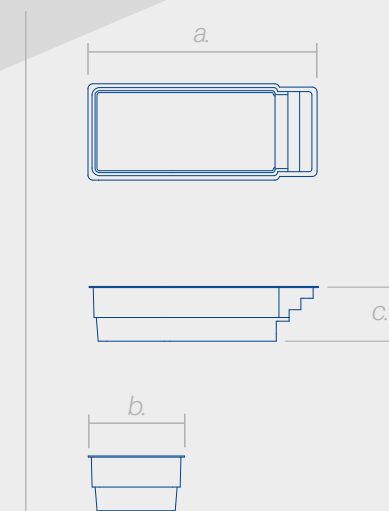

8. MdP SMART SOLUTIONS INTELLIGENTES

MdP Smart propose des modèles pratiques, faciles à installer pour les espaces les plus réduits. Leurs formes rectangulaires permettent d'exploiter au maximum la zone de baignade et les nombreux choix d'emplacements des escaliers permettent d'adapter la piscine à la zone disponible.

MdP SMART

PETITES PISCINES

1 Accès latéral
Rebord sur le pourtour de la piscine.

2 Escalier
Escaliers arrondis pour plus de sécurité avec système antidérapant.

3 Bords droits
Diseño contemporáneo.

4 Fond plat à 1,45m.
Possibilité d'avoir pied dans toute la piscine.