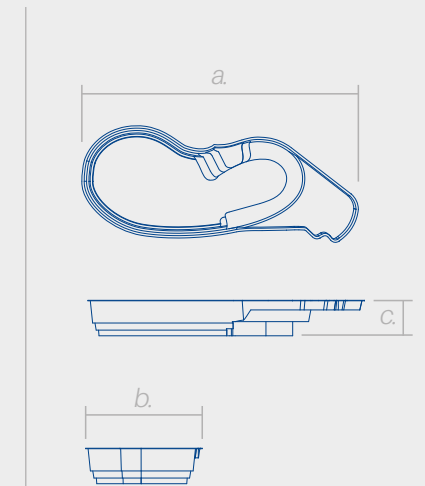

MONdePRA
PISCINES

LA FAMILLE

9. MdP BEACH

DIVERTISSEMENT EN TOUTE SÉCURITÉ

Les modèles **MdP Beach** offrent une grande zone de forme harmonieuse pour la détente ou le divertissement en toute sécurité des plus petits. Ces modèles sont toujours monoblocs, évitant les fissures et les risques de fuite d'eau.

MdP BEACH

PISCINES AVEC PLAGE

- 1 Plage antidérapante**
 Surface antidérapante sur la totalité de la plage pour un maximum de sécurité.
- 2 Dénivelé 3-33 cm**
 Le léger dénivelé de la plage permet d'assurer la sécurité des plus petits.
- 3 Escalier d'accès**
 Marches antidérapantes pour accéder facilement à la zone de baignade.