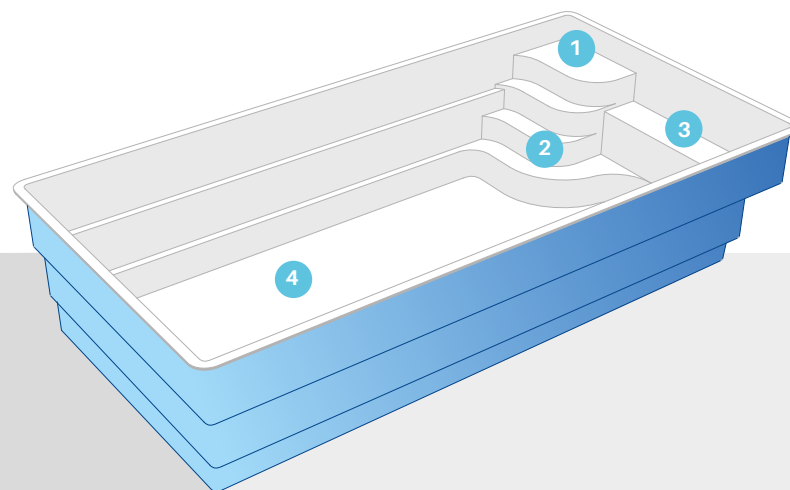

MdP UNIQUE

PISCINES RECTANGULAIRES

1. **1 Escalier de sécurité**
   Première marche plus grande et antidérapante pour faciliter l'entrée dans l'eau.
2. **2 Escalier d'angle design**
   Escalier de forme harmonieuse et pratique.
3. **3 Banquette de détente**
   Banquette pour trois personnes avec possibilité d'installer un système balnéo.
4. **4 Fond Plat à 1,50 m**
   Possibilité d'avoir pied dans toute la piscine.