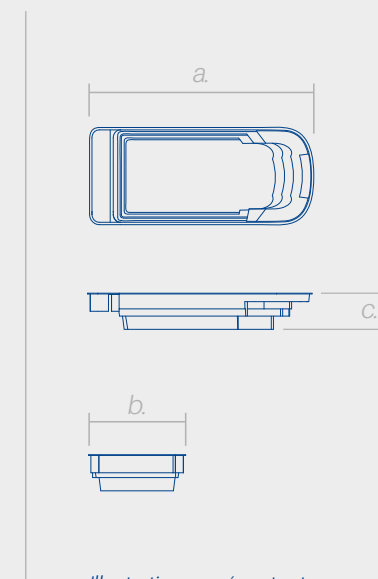

MdP COVER

PISCINES AVEC COFFRE POUR VOILET IMMERGÉ

- 1 Système motorisé**
Intégré dans la structure de la piscine pour un esthétisme parfait.
- 2 Rapidité**
Le volet de sécurité s'ouvre et se ferme en seulement trois minutes.
- 3 Lames à résistance maximale**
Les volets adaptables sur nos piscines sont conformes à la norme de sécurité NF P90-308.
- 4 Personnalisation de couleur**
Les lames sont disponibles en différents coloris afin de s'adapter à l'environnement.