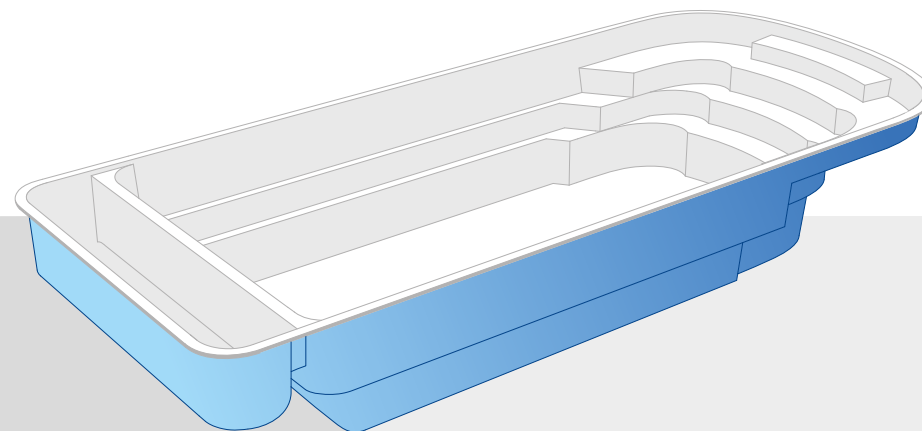

MONde**PRA**
PISCINES

LA TRANQUILLITÉ

10. MdP COVER

SÉCURITÉ TOTALE

MdP Cover propose des modèles avec coffre pour volet immergé pour un maximum de sécurité et une isolation optimale de l'eau. Ce système de sécurité permet également de conserver l'eau de la piscine toujours propre et transparente.

MdP COVER

PISCINES AVEC COFFRE POUR VOILET IMMERGÉ

- 1 Système motorisé**
Intégré dans la structure de la piscine pour un esthétisme parfait.
- 2 Rapidité**
Le volet de sécurité s'ouvre et se ferme en seulement trois minutes.
- 3 Lames à résistance maximale**
Les volets adaptables sur nos piscines sont conformes à la norme de sécurité NF P90-308.
- 4 Personnalisation de couleur**
Les lames sont disponibles en différents coloris afin de s'adapter à l'environnement.