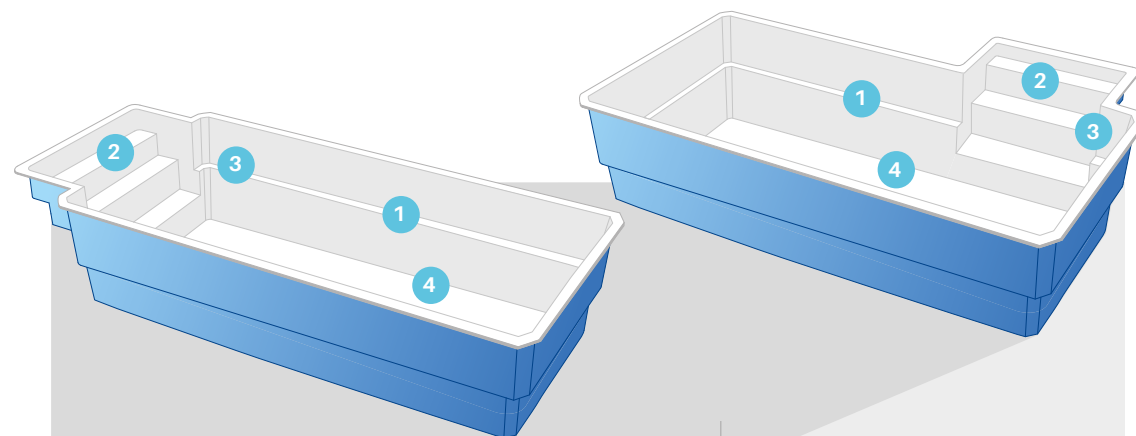

8. MdP SMART SOLUTIONS INTELLIGENTES

MdP Smart propose des modèles pratiques, faciles à installer pour les espaces les plus réduits. Leurs formes rectangulaires permettent d'exploiter au maximum la zone de baignade et les nombreux choix d'emplacements des escaliers permettent d'adapter la piscine à la zone disponible.

MdP SMART

PETITES PISCINES

1 Accès latéral
Rebord sur le pourtour de la piscine.

2 Escalier
Escaliers arrondis pour plus de sécurité avec système antidérapant.

3 Bords droits
Diseño contemporáneo.

4 Fond plat à 1,45m.
Possibilité d'avoir pied dans toute la piscine.