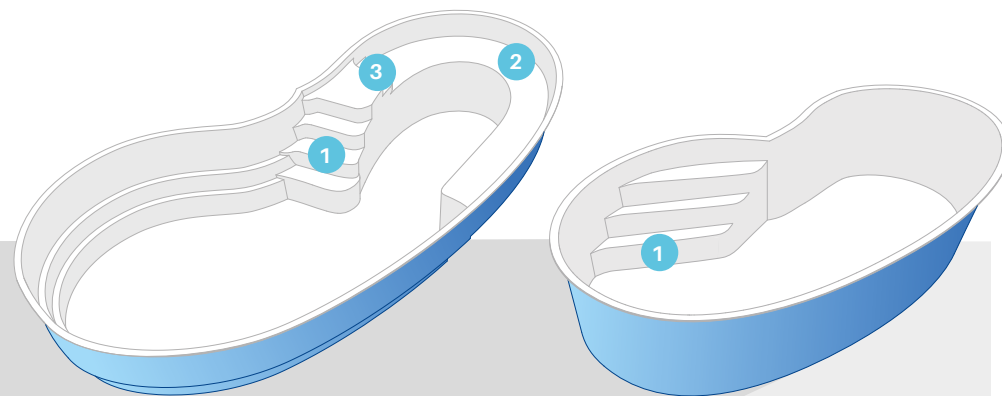

*Modèles également disponibles avec **Beach** page 49

COULEURS

MARGELLES

Fond Plat

MONde**PRA**
P I S C I N E S

L'ÉLÉGANCE

7. MdP ELLIPTIC HARMONIE NATURELLE

Les formes arrondies des piscines **MdP Elliptic** apportent douceur et élégance à l'environnement tout en permettant de s'adapter à tout type de terrain. Elles peuvent être à fond plat ou incliné.

MdP ELLIPTIC

PISCINES DE FORME LIBRE

- 1 Escalier d'accès**
 Escalier antidérapant à la forme harmonieuse pour accéder facilement à l'eau.
- 2 Large banquette de détente**
 Large banquette pour toute la famille avec la possibilité d'installer un système balnéo.
- 3 Marche d'accès à la banquette**
 Petite marche pour accéder plus facilement à la zone de détente.