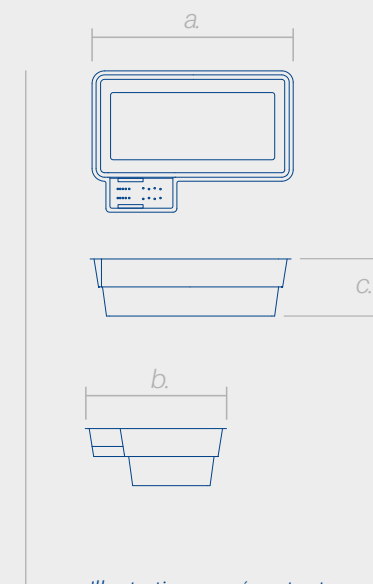

MdP MONdeSPA

PISCINES SPA

- 1 SPA monobloc intégré**
 Un système de massage dernière génération parfaitement intégré à la piscine pour une détente totale.
- 2 Possibilité de séparation entre la piscine et le spa**
 Pour profiter au mieux des effets du système balnéo, il est possible d'installer une protection en méthacrylate transparente pour séparer le spa de la piscine.
- 3 Fond plat à 1,43 m**
 Possibilité de marcher dans toute la piscine.