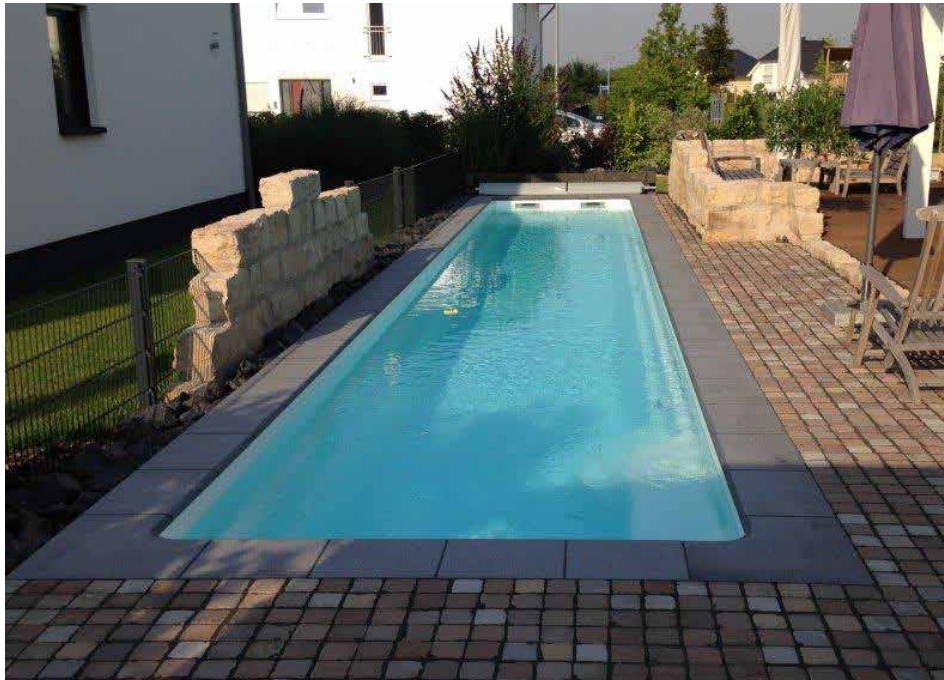

MdP LANE

COULOIRS DE NAGE

- 1 Longueur**
 La grande longueur de la piscine (de 9,70 m à 13,70 m selon les modèles) permet la pratique idéale de la natation.
- 2 Banquette de détente**
 Le design de la banquette avec le reste de l'escalier permet de se détendre sans gêner la pratique de la natation.
- 3 Marche de sécurité**
 Première marche plus grande antidérapante pour faciliter l'entrée dans l'eau.
- 4 Escalier d'accès**
 L'escalier antidérapant et de forme harmonieuse permet une entrée facile dans la piscine.
- 5 Fond plat à 1,50 m**
 Possibilité d'avoir pied dans toute la piscine.