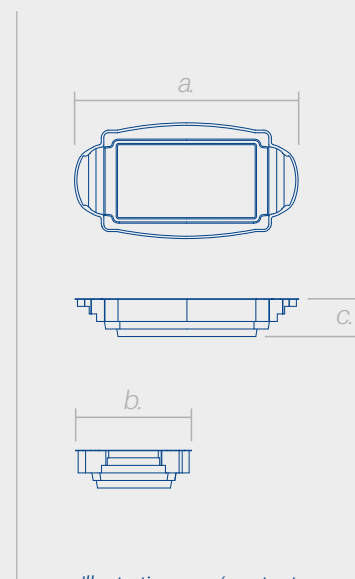

MdP NEW ROMAN

PISCINES AVEC ESCALIER ROMAN

- 1 Escalier d'accès**
 Escalier antidérapant pour un accès facile.
- 2 Double emplacement de détente**
 Formes arrondies aux extrémités de l'escalier pour la détente de deux personnes n'empêchant pas l'accès au bassin.
- 3 Marche latérale d'accès**
 Marche sur toute la longueur de la piscine afin de faciliter l'entrée et la sortie de l'eau.
- 4 Fond Plat à 1,50 m**
 Possibilité d'avoir pied dans toute la piscine.