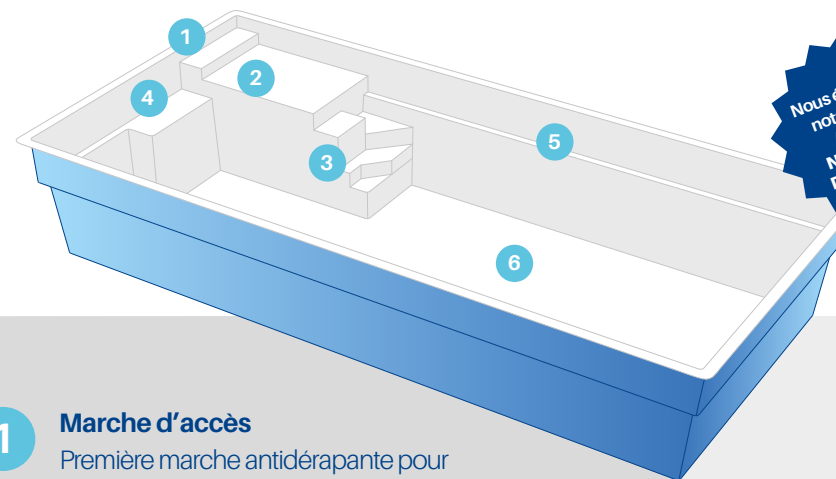

*Modèles également disponibles avec [Cover](#) page 53

COULEURS

MARGELLES

Les dimensions et les couleurs sont données à titre indicatif et ne sont pas contractuelles.

MONde**PRA**
PISCINES

C'EST L'INNOVATION

3. MdP KUBYKA

DESIGN CONTEMPORAIN

MdP Kubyka est un design moderne, avec des volumes et des formes avant-gardistes. Toute l'idée évolue autour d'une approche minimaliste, où se distinguent des lignes propres et un style sophistiqué. Il a été conçu pour un maximum de fonctionnalité, en soulignant la chaise longue comme zone de relax avec le corps semi-immergé.

KUBYKA

MdP KUBYKA

PISCINES INNOVANTES

Nous élargissons
notre gamme
**AVEC DE
NOUVELLES
DIMENSIONS**

- 1 Marche d'accès**
 Première marche antidérapante pour faciliter l'entrée dans la piscine, et elle peut être également utilisée comme appui-têtes pour la chaise longue de relax.
- 2 Chaise longue Relax**
 Chaise longue de relax avec possibilité d'hydromassage.
- 3 Escalier de forme cubique**
 Escalier au design contemporain.
- 4 Banc relax**
 Banc large et confortable avec possibilité d'hydromassage.
- 5 Marche de sécurité**
 Marche de sécurité sur la totalité du périmètre de la piscine, pour faciliter l'entrée et la sortie dans la piscine.
- 6 Fond plat à 1,5 m**
 Possibilité d'avoir pied dans la totalité de la piscine.