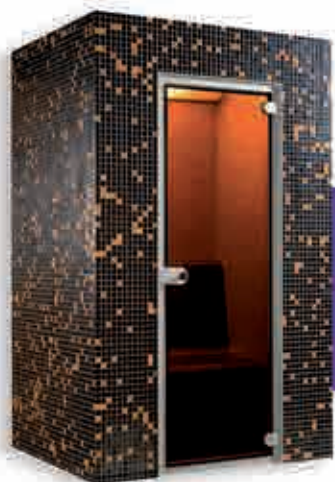

PACK PREMIUM

SPA 706+ PRO

Spa 6 places
68 jets de massage
2 pompes de massage

*Pack comprenant
les 3 éléments
Spa, sauna, Hammam*

PRO HEAT 24

Sauna à pierre de lave
H24 intensif
Poêle 9kw
Hemlock & Pin scandinave