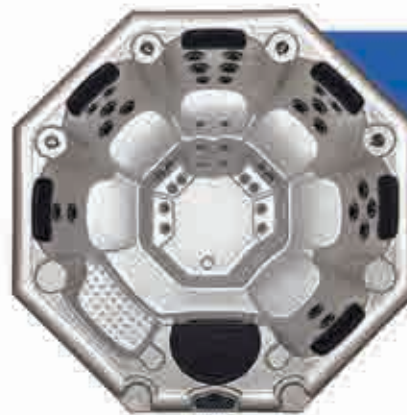

Dim 218x218x88 cm

MARBELLA PRO

Spa 5 places
32 jets de massage
1 pompe de massage

Chromothérapie

Diam 180 x 84 cm

GALAXY PRO

Spa 6 places
42 jets de massage
1 pompe de massage

Chromothérapie