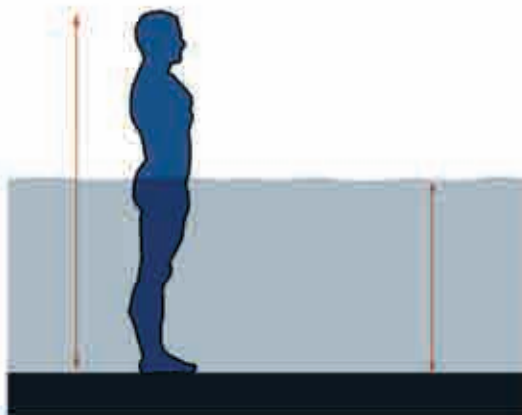

SPA CONCURRENT

Hauteur des spas (moyenne) : 1m20

Hauteur d'eau de nage (moyenne) : 1m00