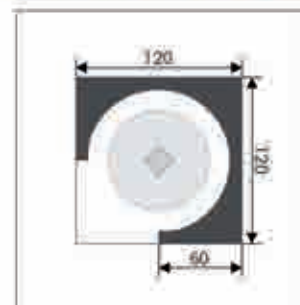

DOUCHE SENSORIELLE

SUR MESURE

Structure renforcée en extrudé avec receveur et système d'écoulement
Finition intérieure en mosaïque (EZZARI LUXE) 16m²
système de douche CARRIBEAN
Unité de gestion électronique
Sous-toit en pente (à carrelé)
Chromothérapie LED automatique

1 PLACE

3 cycles de douche programmables
Platine de commande et platine de douche
Module de musique avec carte mémoire
Système & parcours sensoriel

*Demandez conseils auprès de nos experts SPAPRO
Etude d'installation, mise en perspective, chiffrages et conseils*

→ LE SYSTEME PEUT ÊTRE VENDU SÉPAREMENT

PARCOURS SENSORIEL

Revêtement décoratif en aluminium peint
4 ambiances
Structure extrudé prêt à carrelé
Receveur en inox
Façade vitrée trempée 8mm
Système de détection de mouvement accompagnant l'avancée dans le parcours

4 systèmes sensoriels avec aromathérapie

Demandez conseil auprès de votre expert spécialiste SPAPRO

Dim : 500 x 100 x 250 cm