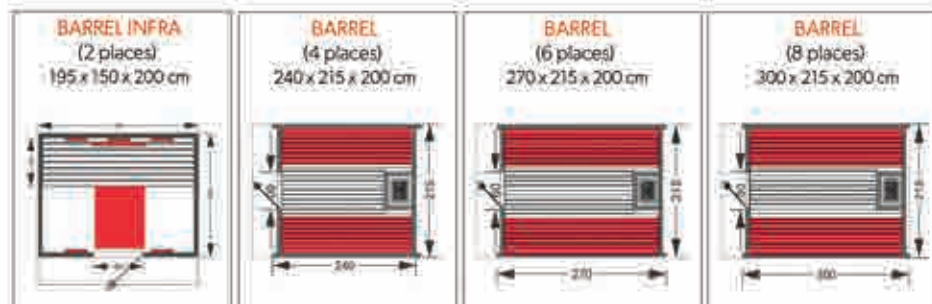

CONCEPT BAREL

Usage intensif

PROHEAT D'EXTERIEUR

PROHEAT TRADI EXT

Poêle 9kw avec commande incorporée
Intérieur et extérieur cèdre rouge
2 banquettes extra confort (cèdre)
Éclairage intérieur
Porte en verre 8 mm PMR
Revêtement d'étanchéité
& revêtement paille de bois

PROHEAT INFRA EXT

6 éléments chauffants
Intérieur et extérieur cèdre rouge
1 banquette extra confort (cèdre)
Éclairage intérieur
Porte en verre 8 mm PMR
Revêtement d'étanchéité
& revêtement paille de bois