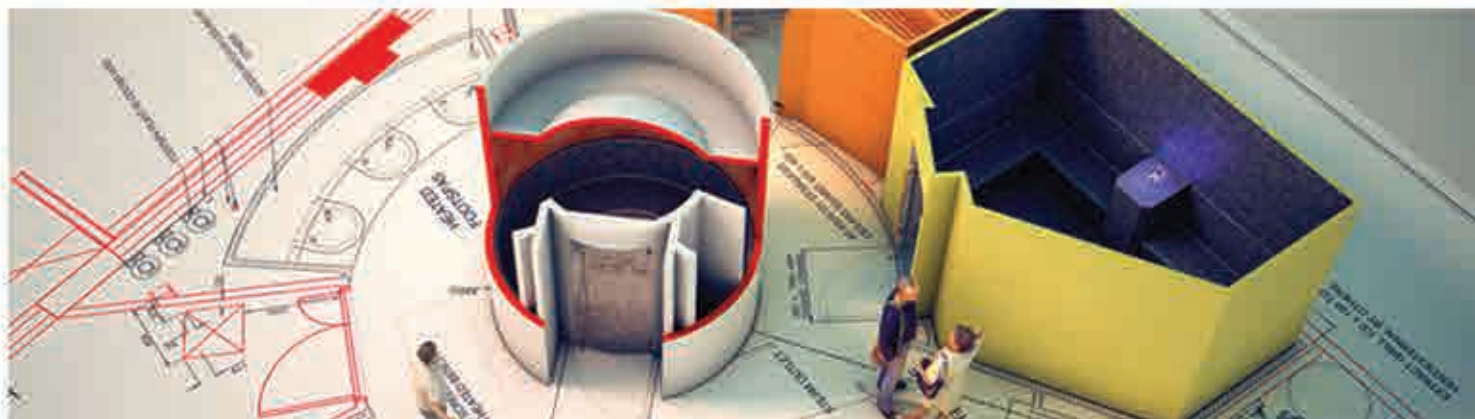

LE SUR MESURE VOUS VA SI BIEN

SPAPRO est spécialisé dans la conception d'espace bien-être pour hôtels, campings, chambres d'hôtes, centres de beauté et complexes sportifs. Depuis maintenant plusieurs années SPAPRO est devenu incontournable concepteur et créateur d'espaces bien-être haut de gamme pour les plaisirs aquatiques et de santé, pour les professionnels du tourisme et centre de beauté.

Nous associons l'expérience de notre bureau d'étude, le conseil de nos commerciaux, experts en aménagement et la qualité des produits (spas, spas de nage, saunas, hammams et autres concept) de la marque BLUJELAGOONSPAS pour réaliser l'aménagement optimum alliant confort et plaisir pour vos clients, et sérénité pour vous.

SPAPRO vous conseille, dessine, met en place les solutions qui optimiseront votre besoin, mais aussi livre, installe et vous suit dans la mise en place et l'utilisation de votre espace bien-être, pour que vos clients soient satisfait, nous nous assurons que vous le soyez aussi.

Alors pour vous, nous créons votre espace bien-être. LE VOTRE, parce qu'UNIQUE

4 étapes clés

Visite & projection

Après une visite de votre site, l'espace sera révisité et nous vous proposerons l'aménagement idéal.

Etude & conception

Nous réalisons l'étude de votre espace et nous vous proposons un plan d'aménagement adapté à votre site.

Finalisation sur plans

Nous réalisons l'étude de votre espace et nous vous proposons un plan d'aménagement adapté à votre site.

Livraison & installation

Nous livrons, nous installons et nous vous aidons à mettre en œuvre votre espace bien-être.