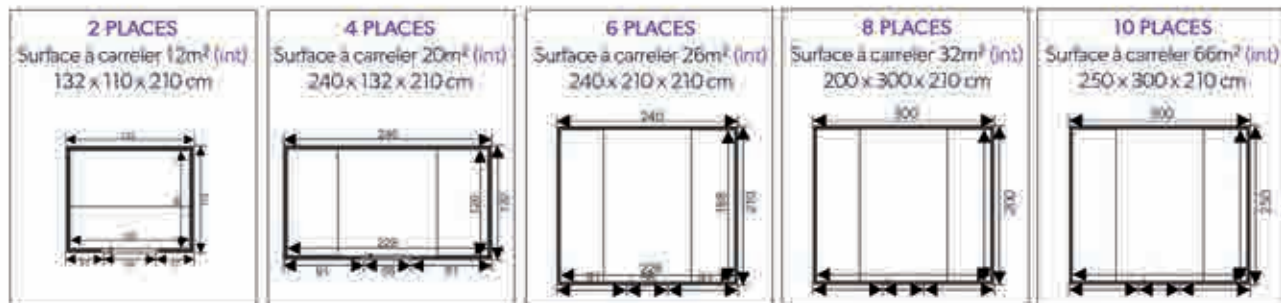

Possibilité de sur mesure.