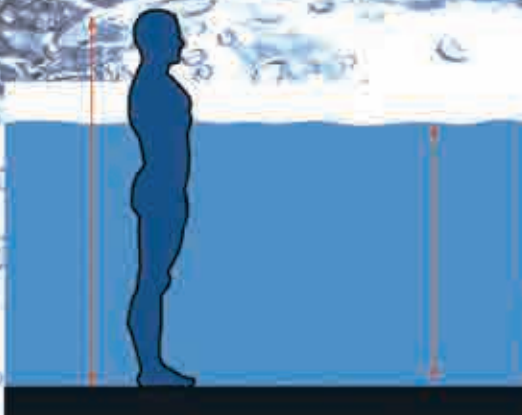

1m35
hauteur d'eau de nage

OPTIONS PRO

Système de temporisation - Système automatisé de gestion du PFI - Marches - Cover-lift - Système wifi

SPA CONCURRENT

Hauteur des spas (moyenne) : 1m20

Hauteur d'eau de nage (moyenne) : 1m00

SPA SPAPRO

Hauteur des spas (moyenne) : 1m55

Hauteur d'eau de nage (moyenne) : 1m35

OPTIONS SPAS & SPA DE NAGE

	SPAS	NAGE
Pack libre service BALBOA (2 tableaux de commande, administrateur et utilisateur)		
Régulation automatique du traitement de l'eau BAYROL - mode POOL RELAX		
Régulation automatique du traitement de l'eau BAYROL - (Mode Pool Manager pro)		
Réchauffeur additionnel (montée en température rapide - de 3 à 9h)		
Système MICROSILK (l'innovation système de microbulle qui embellit la peau)		
Système de désinfection UV		
Marches doubles		
Quadruples marches		
IPOD BOX		
Potence de mise à l'eau (accès handicapés)		
Rampe de maintien		
Pré-équipement pompe à chaleur/échangeur		
Couverture isothermique rigide		
Aquabike (vélo d'aquagym en inox)		
Déshumidificateur (étude sur demande)		