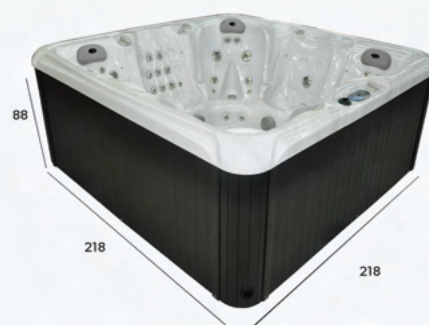

3 places
dont 2 places allongées

71 jets de massage
4 pompes totales
2 pompes de massage

Dimensions