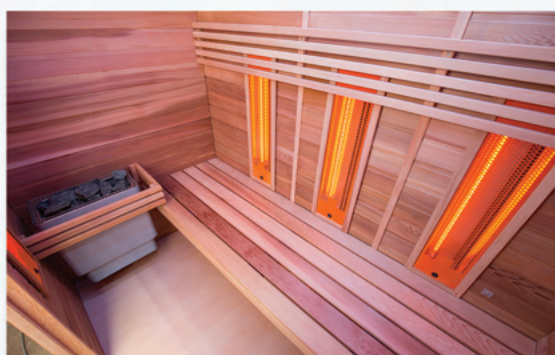

Ténérife combi

124 x 183 x 202cm

ÉQUIPEMENTS TECHNIQUES

Ossature en bois massive avec lambrissage 2 faces
Isolation type murs sandwich
Porte d'accès Porte en verre securit 1850 x 590 x 8
Charnières et poignée en bois
Habillage extérieur Profilés en Cèdre rouge Canadien (De série)
Habillage intérieur Profilés en Cèdre rouge Canadien (De série)
Banquette(s) confort
1 banquette en cèdre rouge Canadien
Largeur des banc(s) 45cm
Type de chauffage : Emetteurs IR DUO en face et dos (De série)
Marque & Modèle du système de chauffage Alpha Wall
Tableau de commande (De série)
Éclairage 2 bandes LED RGB dans le plafond
Sol chauffant

MUSICOTHERAPIE

intégration d'un haut parleur avec connexion Bluetooth