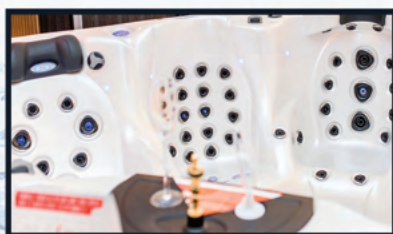

LES AVANTAGES BLUELAGOONSPAS

Master lady confort

Personal Care

Dôme de massage voutes plantaires

Massage cervical

Full spin massage

Tunnel de massage jambes et mollets