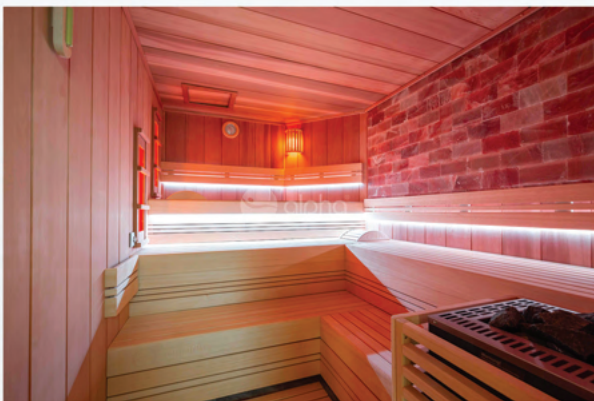

ÉQUIPEMENTS TECHNIQUES

Ossature en bois massive avec lambrissage 2 faces
Isolation type murs sandwich avec laine minérale et film par vapeur
Porte d'accès en verre securit 1770 x 590 x 8
Charnières et poignée en bois
Habillage extérieur Profilés en bois HEMLOCK (Sauf dos)
Habillage intérieur Profilés en bois HEMLOCK
Banquette(s) confort
2 banquette en d'Ayous
Largeur des banc(s) 2 x 58cm
Chauffage Electrique à résistance
Pierres de laves (De série)
Marque & Modèle du système de chauffage Alpha Wall
Puissance de 4.5 à 8Kw haute performance
Commande incorporées
1 lampe murale en bois

KIT D'ACCESSOIRES SAUNA

Seau, louche, thermomètre, hygromètre et flacon d'aromathérapie