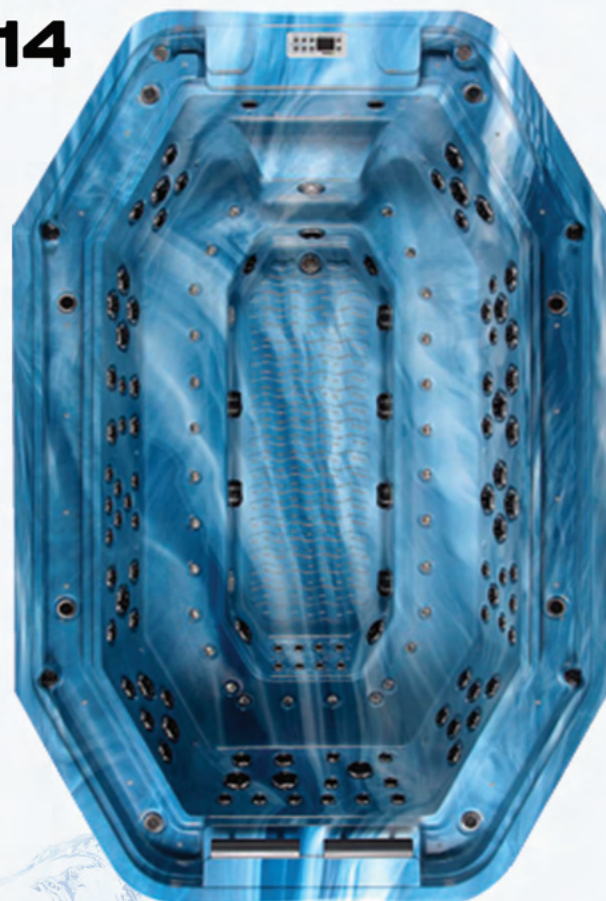

712 & 714

Collection débordement

Une gamme de spas à débordement pour des moments de relaxation en famille, entre amis ou pour votre installation professionnelle

712

12 places

120 jets de massage

4 pompes totales

2 pompes de massage

Dimensions 300 x 240 x 100cm

14 places

114 jets de massage

6 pompes totales

4 pompes de massage

Dimensions 380 x 240 x 110cm

ÉQUIPEMENTS DE SÉRIE

Chromathérapie
Aromathérapie
Réglage ventury
PACK JET INOX
PACK LIGHT SHOW

714