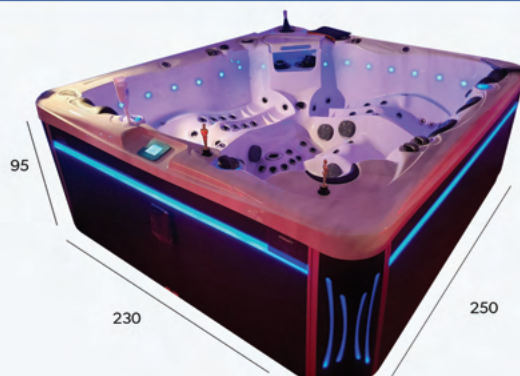

## ÉQUIPEMENTS DE SÉRIE

Chromathérapie  
Aromathérapie  
Cascades  
Réglage ventury  
Fontaine po-up  
Couverture isothermique rigide  
Seau à champagne  
Vulcano jets